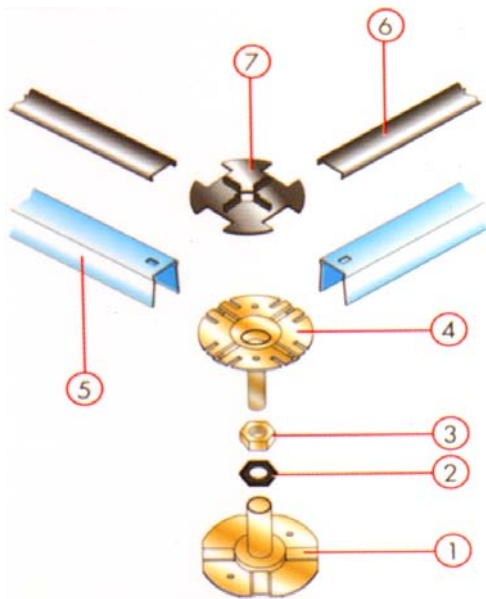

Pavimenti Sopraelevati

Sigla	Codice	Descrizione	Misure	Pz/mq.	€Pz.	Colori
CR 16/22	520006	Piedino regolabile	160-220 mm.	3,3	4,45	
CR 21/28	520007	Piedino regolabile	210-280 mm.	3,3	5,30	
CR 27/34	520008	Piedino regolabile	270-340 mm.	3,3	5,70	
CR 33/40	520009	Piedino regolabile	330-400 mm.	3,3	6,45	
CR 36/46	520010	Piedino regolabile	360-460 mm.	3,3	7,10	
CR 45/52	520011	Piedino regolabile	450-520 mm.	3,3	7,70	
T536/A	520020	Traversa standard	25x30 mm.	6,00	1,60	
	520030	Pannello in conglomerato ligneo con rivestimento in laminato plastico	38x600x600 mm.	2,78		Grigio, avorio
	520031	Pannello in conglomerato ligneo con rivestimento in vinile sp. 2 mm.	38x600x600 mm.	2,78		Da cartella
	520032	Pannello in conglomerato ligneo con rivestimento in linoleum sp. 2 mm.	38x600x600 mm.	2,78		Da cartella
	520040	Pannello in solfato di calcio con rivestimento in laminato plastico	34x600x600 mm.	2,78		Grigio, avorio
	520041	Pannello in solfato di calcio con rivestimento in vinile sp. 2 mm.	34x600x600 mm.	2,78		Da cartella
	520042	Pannello in solfato di calcio con rivestimento in linoleum sp. 2 mm.	34x600x600 mm.	2,78		Da cartella