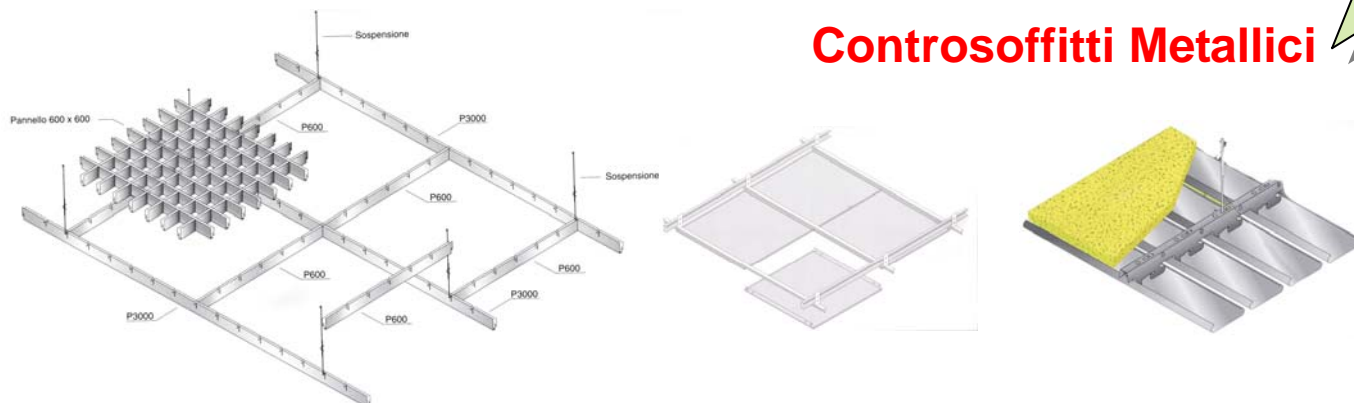

Controsoffitti Metallici

Codice	Descrizione	Misure
201002	Doga in alluminio sp.5/10 senza scuretto	passo 100 mm.
201003	Doga in alluminio sp.5/10 con scuretto	passo 100 mm.
201020	Traversina in acciaio zincato L = 4000	passo 100 mm.
201021	Profilo portante per struttura nascosta in acciaio zincato	4000
201030	Pannello in alluminio sp.5/10 bordo a vista	600x600
201031	Pannello in alluminio sp.5/10 bordo ribassato	600x600
201032	Pannello in alluminio sp.5/10 bordo nascosto	600x600
201040	Sovraprezzo per foratura doghe diam. 2 mm.	
201041	Sovraprezzo per foratura pannelli diam. 2 mm.	

Pavimenti Sopraelevati

Sigla	Codice	Descrizione	Misure	Pz/mq.	€Pz.
CR 7/9	520001	Piedino regolabile	70-90 mm.	3,3	3,30
CR 9/11	520002	Piedino regolabile	90-110 mm.	3,3	3,40
CR 10/12	520003	Piedino regolabile	100-120 mm.	3,3	3,50
CR 11/14	520004	Piedino regolabile	110-140 mm.	3,3	3,60
CR 13/17	520005	Piedino regolabile	130-170 mm.	3,3	4,10